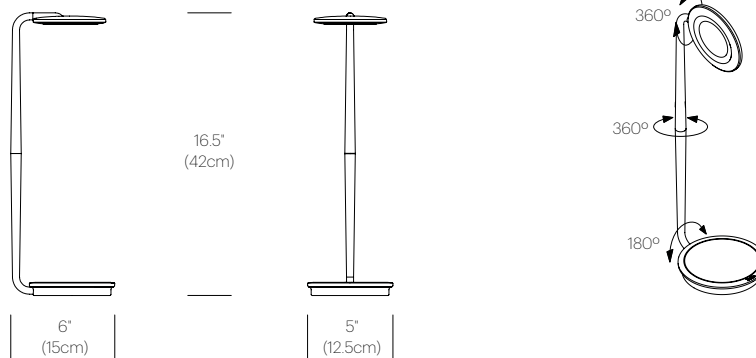

## PACKAGING WEIGHT AND DIMENSIONS

Pixo:	3.45LBS	17" X 9.5" X 2"
	1.6KGS	43cm X 24cm X 5cm

## DIMENSIONS

PIXO

## DIMENSIONS

PIXO WALL