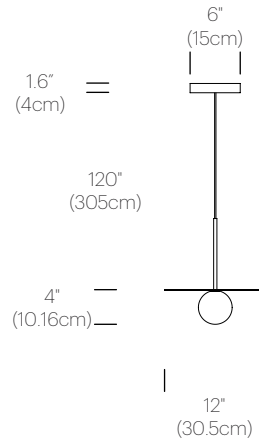

## DIMENSIONS

BOLA DISC 12" + 18" + 22" + 32"

## PACKAGING WEIGHT AND DIMENSIONS

Bola Disc 12	4LBS	15" X 7"
(Steel Shade)	1.8KG	38cm X 18cm
Bola Disc 12	2.4LBS	15" X 7"
(White Aluminum Shade)	1.1KG	38cm X 18cm
Bola Disc 18	8.6LBS	20.75" X 8"
(Steel Shade)	3.9KG	53cm X 20cm
Bola Disc 18	6.75LBS	20.75" X 8"
(White Aluminum Shade)	3KG	53cm X 20cm
Bola Disc 22	12.25LBS	24" X 10"
(Steel Shade)	5.6KG	61cm X 25cm
Bola Disc 22	9LBS	24" X 10"
(White Aluminum Shade)	4.1KG	61cm X 25cm
Bola Disc 32	23.8LBS	34.5" X 10.5"
(Steel Shade)	10.8KG	87.6cm X 27cm
Bola Disc 32	17.5LBS	34.5" X 10.5"
(White Aluminum Shade)	7.9KG	87.6cm X 27cm