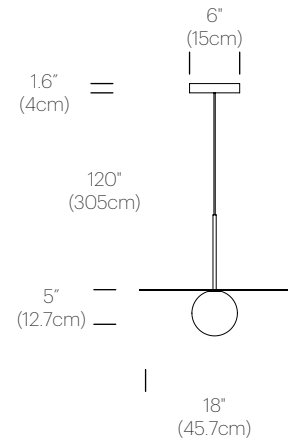

## DIMENSIONS

BOLA DISC 12" + 18" + 22" + 32"

## PACKAGING WEIGHT AND DIMENSIONS

Bola Disc 12	4LBS	15" X 7"
(Steel Shade)	1.8KG	38cm X 18cm
Bola Disc 12	2.4LBS	15" X 7"
(White Aluminum Shade)	1.1KG	38cm X 18cm
Bola Disc 18	8.6LBS	20.75" X 8"
(Steel Shade)	3.9KG	53cm X 20cm
Bola Disc 18	6.75LBS	20.75" X 8"
(White Aluminum Shade)	3KG	53cm X 20cm
Bola Disc 22	12.25LBS	24" X 10"
(Steel Shade)	5.6KG	61cm X 25cm
Bola Disc 22	9LBS	24" X 10"
(White Aluminum Shade)	4.1KG	61cm X 25cm
Bola Disc 32	23.8LBS	34.5" X 10.5"
(Steel Shade)	10.8KG	87.6cm X 27cm
Bola Disc 32	17.5LBS	34.5" X 10.5"
(White Aluminum Shade)	7.9KG	87.6cm X 27cm