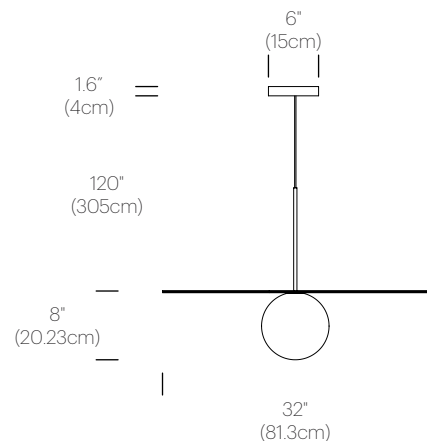

## DIMENSIONS

BOLA DISC 12" + 18" + 22" + 32"

## PACKAGING WEIGHT AND DIMENSIONS

Bola Disc 12	4LBS	15" X 7"
(Steel Shade)	1.8KG	38cm X 18cm
Bola Disc 12	2.4LBS	15" X 7"
(White Aluminum Shade)	1.1KG	38cm X 18cm
Bola Disc 18	8.6LBS	20.75" X 8"
(Steel Shade)	3.9KG	53cm X 20cm
Bola Disc 18	6.75LBS	20.75" X 8"
(White Aluminum Shade)	3KG	53cm X 20cm
Bola Disc 22	12.25LBS	24" X 10"
(Steel Shade)	5.6KG	61cm X 25cm
Bola Disc 22	9LBS	24" X 10"
(White Aluminum Shade)	4.1KG	61cm X 25cm
Bola Disc 32	23.8LBS	34.5" X 10.5"
(Steel Shade)	10.8KG	87.6cm X 27cm
Bola Disc 32	17.5LBS	34.5" X 10.5"
(White Aluminum Shade)	7.9KG	87.6cm X 27cm