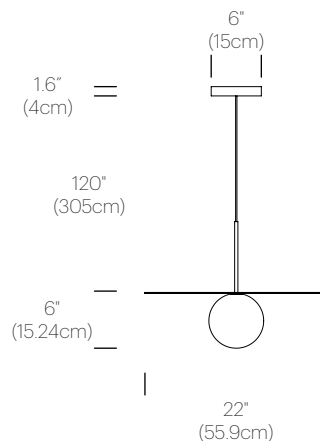

## DIMENSIONS

BOLA DISC 12" + 18" + 22" + 32"

## PACKAGING WEIGHT AND DIMENSIONS

Bola Disc 12	4LBS	15" X 7"
(Steel Shade)	1.8KG	38cm X 18cm
Bola Disc 12	2.4LBS	15" X 7"
(White Aluminum Shade)	1.1KG	38cm X 18cm
Bola Disc 18	8.6LBS	20.75" X 8"
(Steel Shade)	3.9KG	53cm X 20cm
Bola Disc 18	6.75LBS	20.75" X 8"
(White Aluminum Shade)	3KG	53cm X 20cm
Bola Disc 22	12.25LBS	24" X 10"
(Steel Shade)	5.6KG	61cm X 25cm
Bola Disc 22	9LBS	24" X 10"
(White Aluminum Shade)	4.1KG	61cm X 25cm
Bola Disc 32	23.8LBS	34.5" X 10.5"
(Steel Shade)	10.8KG	87.6cm X 27cm
Bola Disc 32	17.5LBS	34.5" X 10.5"
(White Aluminum Shade)	7.9KG	87.6cm X 27cm